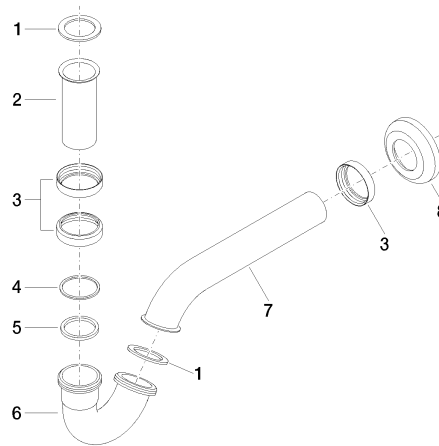

10 050 970

• Rosette Ø 65 mm

Passt zu: IMO, LULU, MADISON, MEM,
TARA, CL.1, LISSÉ, VAIA, META, CYO

	Messing gebürstet (23kt Gold)	10 050 970-28
	Chrom	10 050 970-00
	Platin gebürstet	10 050 970-06
	Platin	10 050 970-08
	Messing (23kt Gold)	10 050 970-09
	Dark Chrome	10 050 970-19
	Light Gold	10 050 970-26
	Light Gold gebürstet	10 050 970-27
	Schwarz matt	10 050 970-33
	Bronze gebürstet	10 050 970-42
	Champagne gebürstet (22kt Gold)	10 050 970-46
	Champagne (22kt Gold)	10 050 970-47
	Chrom gebürstet	10 050 970-93
	Dark Platinum gebürstet	10 050 970-99

10 050 970

mm [inches]

10 050 970

Ersatzteile für die
anderen
Oberflächenvarianten
finden Sie hier:
Chrom

Ersatzteilstückliste

Nr.	Artikelnummer	Benennung	Verbaumenge	Lieferzeit
1	09 14 05 018 90	Dichtung	2	2
2	09 28 23 011-28	Rohr	1	20
3	09 23 30 021-28	Mutter	3	20
4	09 14 20 006 90	Dichtung	1	2
5	09 14 05 027 90	Dichtung	1	2
6	09 28 23 029-28	Rohr	1	20
7	09 28 23 013-28	Rohr	1	20
8	09 27 01 013-28	Rosette	1	20