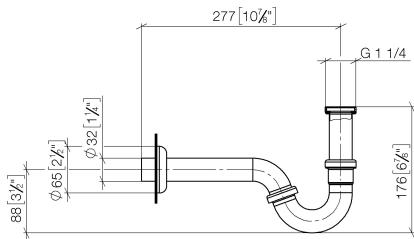

10 050 970

• Rosette Ø 65 mm

Passt zu: IMO, LULU, MADISON, MEM,
TARA, CL.1, LISSÉ, VAIA, META, CYO

	Messing gebürstet (23kt Gold)	10 050 970-28
	Chrom	10 050 970-00
	Platin gebürstet	10 050 970-06
	Platin	10 050 970-08
	Messing (23kt Gold)	10 050 970-09
	Dark Chrome	10 050 970-19
	Light Gold	10 050 970-26
	Light Gold gebürstet	10 050 970-27
	Schwarz matt	10 050 970-33
	Bronze gebürstet	10 050 970-42
	Champagne gebürstet (22kt Gold)	10 050 970-46
	Champagne (22kt Gold)	10 050 970-47
	Chrom gebürstet	10 050 970-93
	Dark Platinum gebürstet	10 050 970-99

10 050 970

mm [inches]

10 050 970

Ersatzteile für die
anderen
Oberflächenvarianten
finden Sie hier:
Chrom

Ersatzteilstückliste

Nr.	Artikelnummer	Benennung	Verbaumenge	Lieferzeit
1	09 14 05 018 90	Dichtung	2	2
2	09 28 23 011-28	Rohr	1	20
3	09 23 30 021-28	Mutter	3	20
4	09 14 20 006 90	Dichtung	1	2
5	09 14 05 027 90	Dichtung	1	2
6	09 28 23 029-28	Rohr	1	20
7	09 28 23 013-28	Rohr	1	20
8	09 27 01 013-28	Rosette	1	20